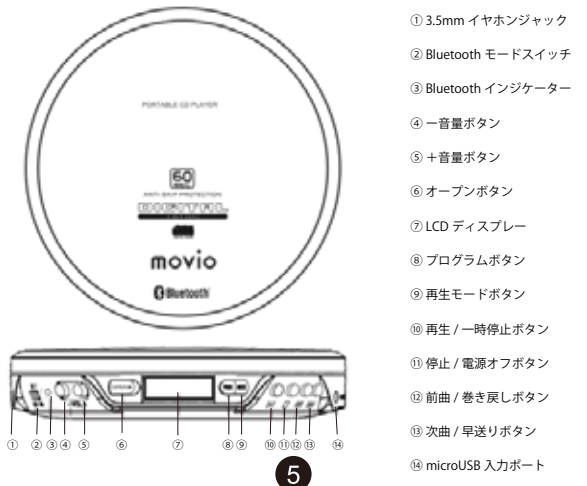

4

パッケージの内容

- ①CDプレーヤー本体 ②Bluetooth4.2対応イヤホン(M109EPBK)
③microUSBケーブル ④取扱説明書兼保証書

各部詳細

5